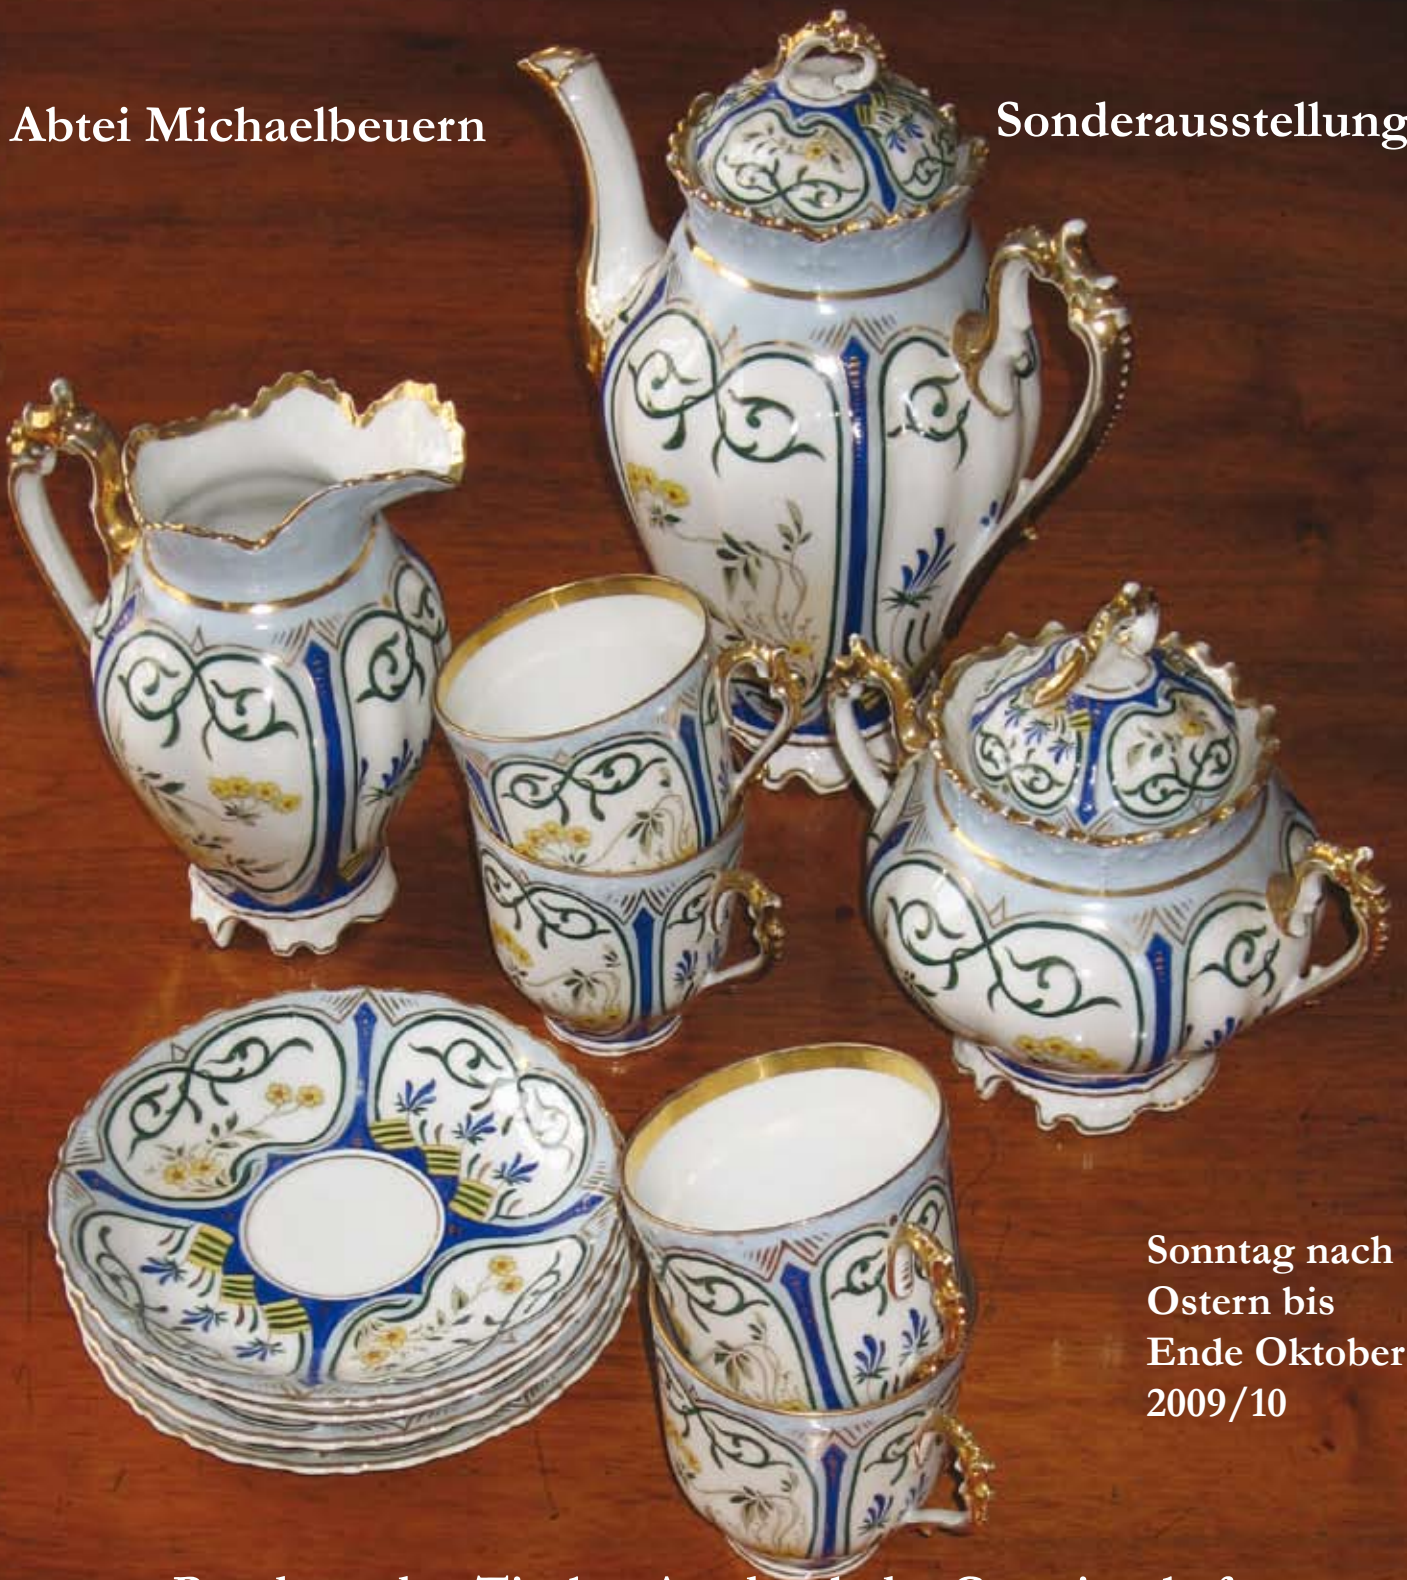

Abtei Michaelbeuern

Sonderausstellung

Sonntag nach  
Ostern bis  
Ende Oktober  
2009/10

## **Rund um den Tisch - Ausdruck der Gemeinschaft Tischkultur von Anno dazumal**

Vom Bauertisch mit der gemeinsamen Schüssel über Omas Sonntagskaffee Tisch und die Festtagstafel bis zum klösterlichen Refektoriumstisch; Sammlerstücke aus Porzellan, Zinn, Keramik, Glas und Silber geben Einblick in die klösterliche und regionale Tischkultur; dazu besonders schöne, kunstvoll gestaltete Bierkrüge, darunter seltene Einzelstücke und Raritäten aus der Vergangenheit.